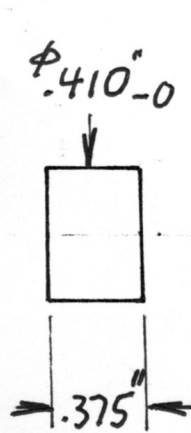

# PKSEGPENBU

Kit Name: Golden Bambo Desk Set

Pen Kit(s) item #: PKSEGTKIT, PKSEGMAG, PKSEGPEN, PKSEGL02

9/06

SEGMENTED LINE

# PKSEGPENBU

TIP

COUPLER

CENTER

CAP

$\phi .248''$  HOLES  
INSIDE