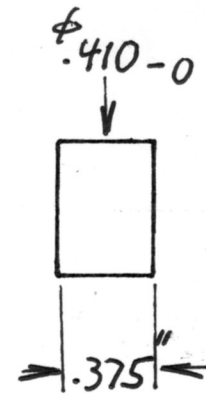

# PKSEGPENBU

TIP

COUPLER

CENTER

CAP

$\phi .248''$  HOLES  
INSIDE