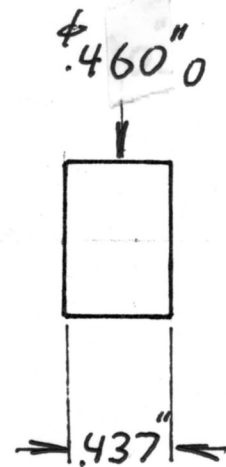

# PKSEGPENBU

TIP

COUPLER

CENTER

CAP

$\phi .248''$  HOLES  
INSIDE