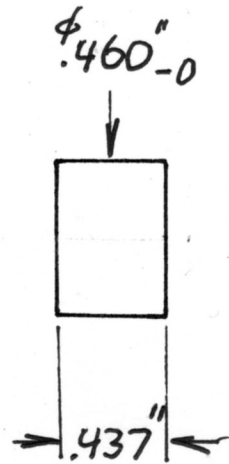

# PKSEGPENBU

TIP

COUPLER

CENTER

CAP

$\phi .248''$  HOLES  
INSIDE