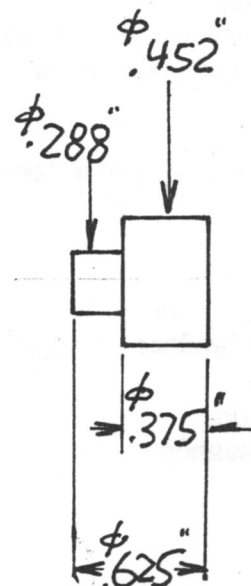

PKPARFL-BU

Kit Name: Classic Filigree Twist Pen

Pen Kit(s) item #: PKPARFLG, PKPARFLR

PK PAR FL - BU

8/2006

CLASSIC FILLIGREE PEN

TIP

CENTER

CAP.

TENON

$\phi .248''$ HOLES