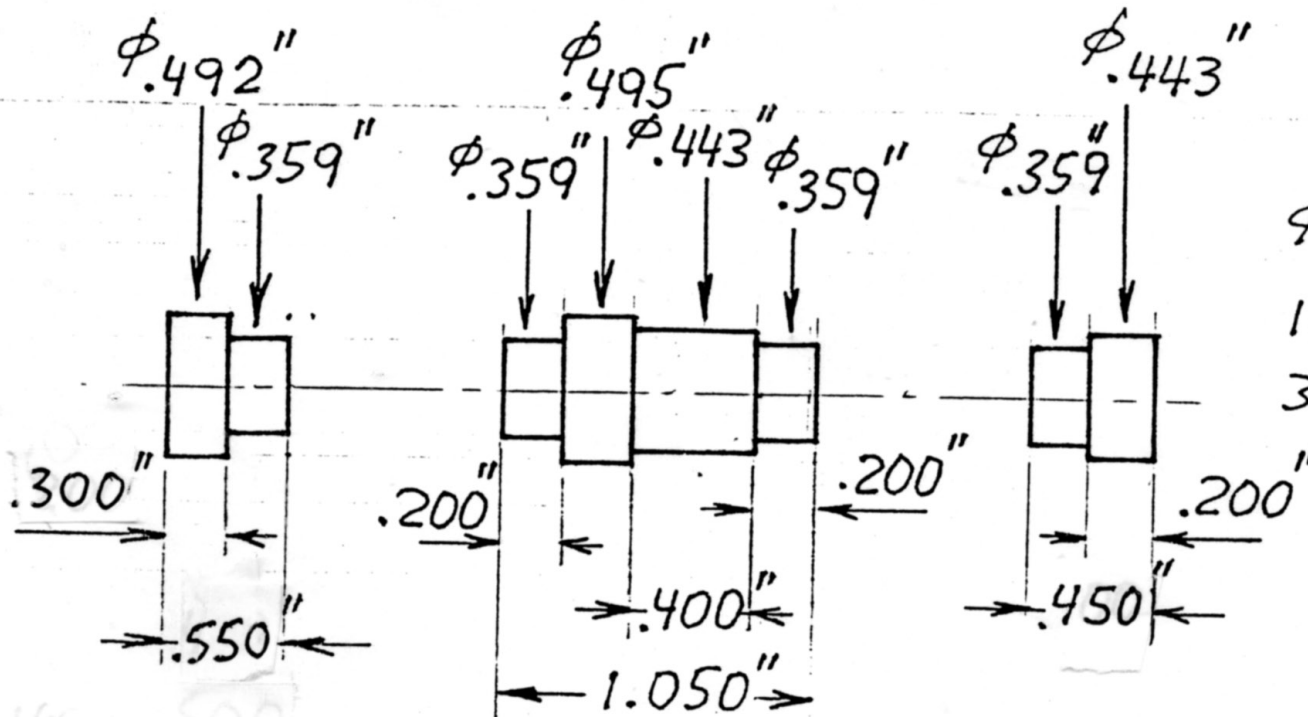

## Kit Name: Classic Pen Kits

Pen Kit(s) item #: PKPAR10RC, PKPAR10FC, PKPAR10R24, PKPAR10F24, PKPAR10RB, PKPAR10FB, PKCAPRI, PKCAPRIRP, PKEL2F2, PKEL2R1

10mm TUBE

# PKPAR10-B2  
CLASSIC FT

Revised 10/08

$\phi .248''$  HOLE  
INSIDE ALL  
3 PARTS